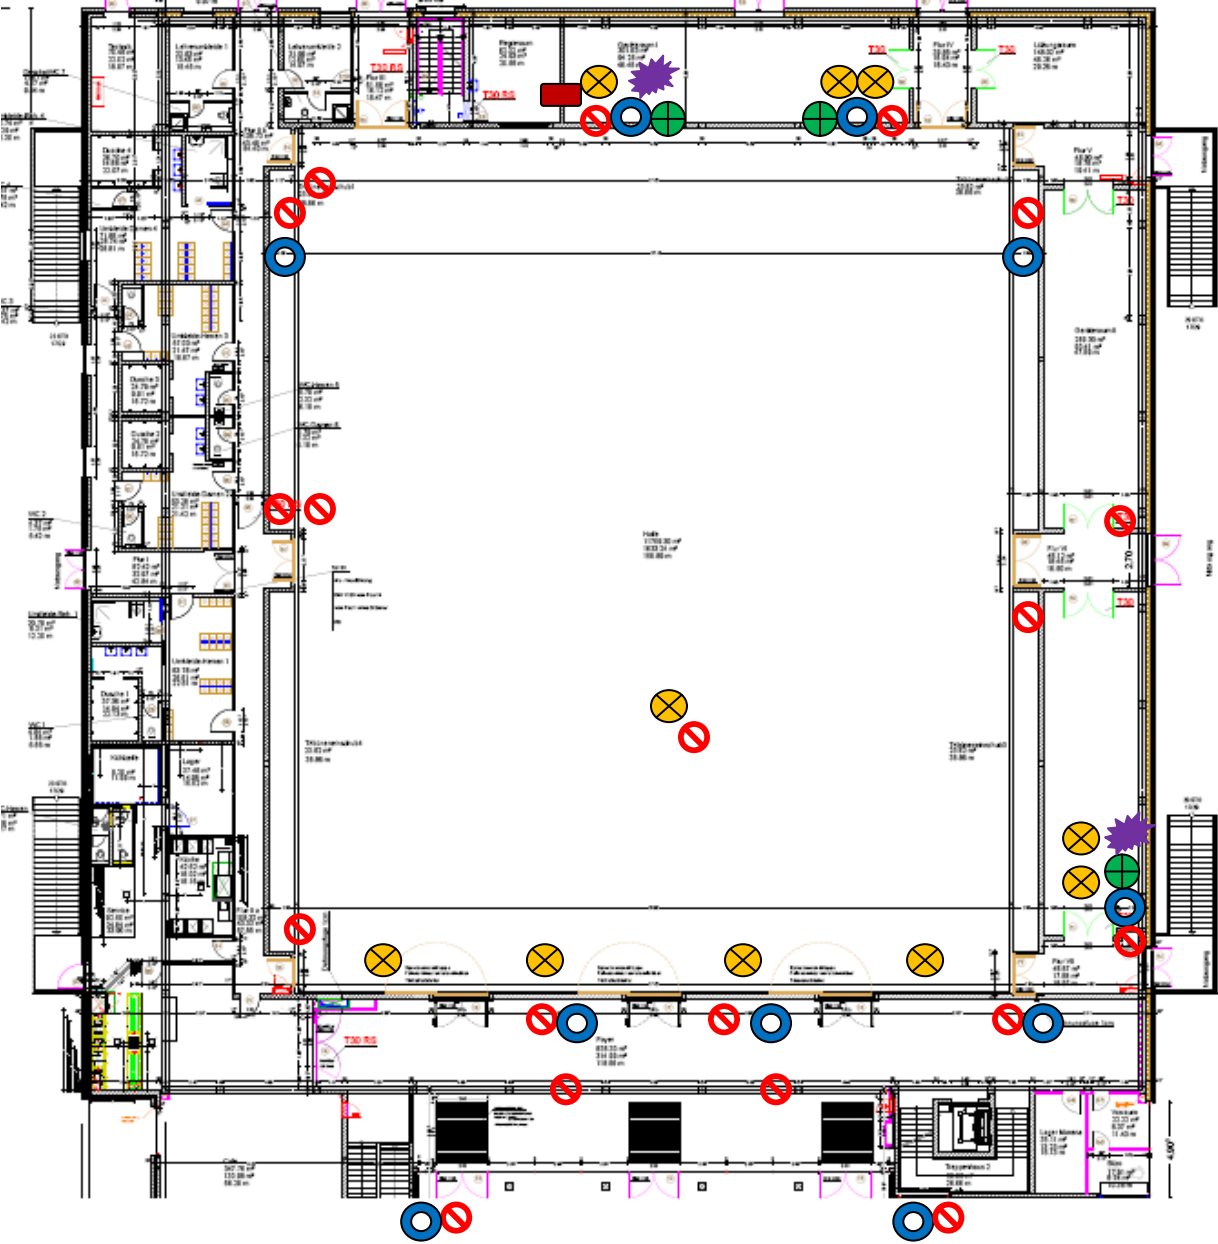

Stromplan Sparkassen Arena Aurich Erdgeschoss

 230V Schutzkontaktsteckdose (16A abgesichert)

 CEE 16A Drehstrom

 CEE 125A Drehstrom

 CEE 32A Drehstrom

 400A Powerlock

 CEE 63A Drehstrom