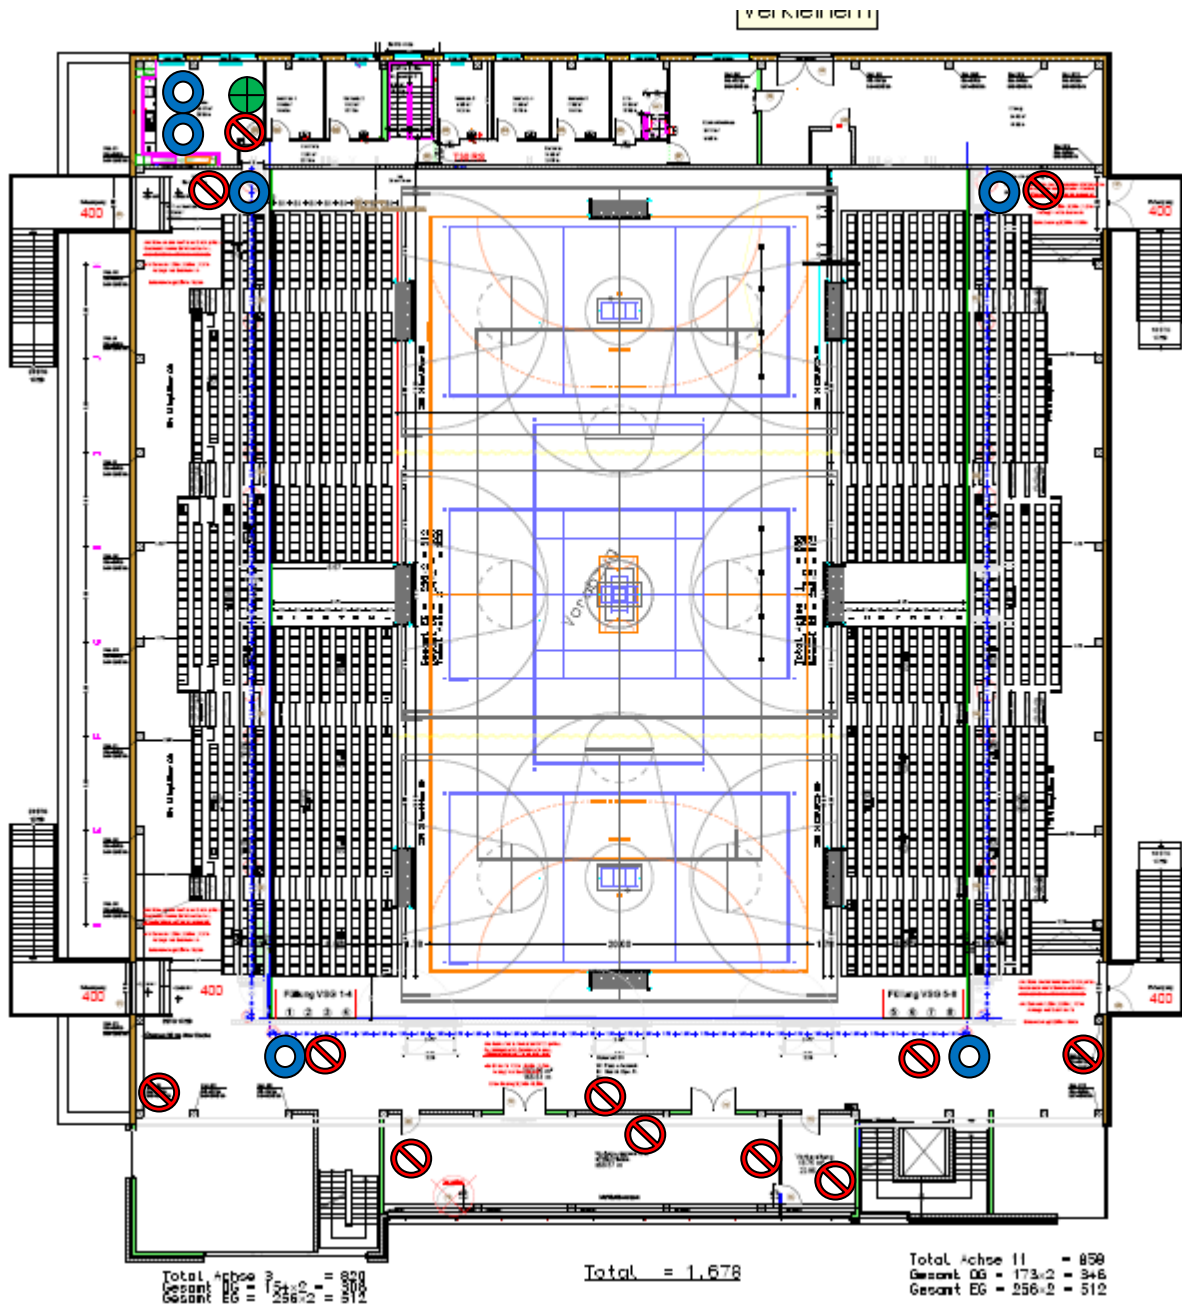

Stromplan Sparkassen-Arena Aurich Obergeschoss

230V Schutzkontaktsteckdose (16A abgesichert)

CEE 16A Drehstrom

CEE 32A Drehstrom